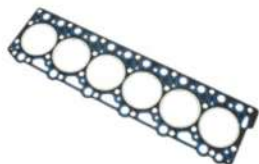

NOME: JUNTA DO CABEÇOTE

VT: 073978

Peso: 0,350kg

Aplicação: MOTORES VOLVO PENTA

Modelos:

AD41A, AD41B, AD41D, AD41L-A, AD41P-A, AQAD41A, D41A, D41B, D41D, D41L-A, KAD300-A, KAD42A, KAD42P-A, KAD43P-A, KAD44P, KAD44P-B, KAD44P-C, KAMD300-A, KAMD42A, KAMD42P-A, KAMD43P-A, KAMD44P-A, KAMD44P-C, TAMD41A, TAMD41B, TAMD41D, TAMD41H-A, TAMD41H-B, TAMD41L-A, TAMD41M-A, TAMD41P-A, TAMD42B, TAMD42WJ-A, TMD41A, TMD41B, TMD41D, TMD41L-A