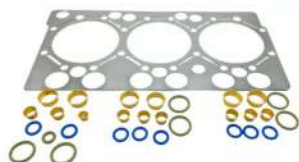

NOME: KIT JUNTA DO CABEÇOTE

VT: 043993

Peso: 0,520kg

Aplicação: MOTORES VOLVO PENTA

Modelos:

TAD730G, TAD730P, TAD730V, TAD740GE, TAD741GE, TAMD71A, TAMD71B, TAMD72A, TAMD72P-A, TAMD72WJ-A, TAMD73P-A, TAMD73WJ-A, TAMD74A-A, TAMD74A-B, TAMD74C-A, TAMD74C-B, TAMD74L-A, TAMD74L-B, TAMD74P-A, TAMD74P-B, TAMD75P-A, TD710G, TD71A, TD730ME, TD730VE, TID71A, TWD710G, TWD710P, TWD710V, TWD730ME, TWD731ME, TWD731VE, TWD740GE, TWD740VE