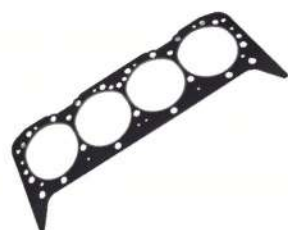

NOME: JUNTA DO CABEÇOTE 5.7 E 6.2

VT: 082834

Peso: 0,750kg

Aplicação: MOTORES VOLVO PENTA

Modelos:
GM 305, 350 CID