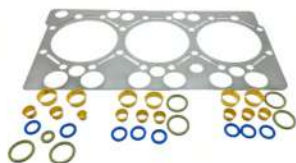

NOME: JUNTA CABEÇOTE MOTOR TD63KBE

VT: 034770

Peso: 0,450kg

Aplicação: MOTORES VOLVO PENTA

Modelos:

TD630VE, TWD630VE, TD640VE, TD61A, TD61AW, TAMD61A, TAMD62A, TD610V, TWD610V, TD630VE, TWD630VE, TD640VE, TAMD63.