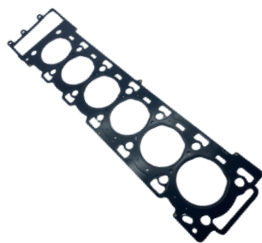

NOME: JUNTA DO CABEÇOTE D6

VT: 077895

Peso: 0,468kg

Aplicação: MOTORES VOLVO PENTA

Modelos:

D6-280A-A, D6-280A-B, D6-280A-C, D6-280A-D, D6-280A-E, D6-280I-A, D6-280I-B, D6-280I-C, D6-300A-F, D6-300D-F, D6-300I-F, D6-310D-C, D6-310D-D, D6-310D-E, D6-310I-A, D6-310I-B, D6-310I-C, D6-310I-D, D6-310I-E, D6-330A-B, D6-330A-C, D6-330A-D, D6-330A-E, D6-330A-F, D6-330D-B, D6-330D-C, D6-330D-D, D6-330D-E, D6-330D-F, D6-330I-B, D6-330I-C, D6-330I-D, D6-330I-E, D6-330I-F, D6-350A-A, D6-350A-B, D6-370A-B, D6-370A-C, D6-370A-D, D6-370A-E, D6-370A-F, D6-370D-A, D6-370D-B, D6-370D-C, D6-370D-D, D6-370D-E, D6-370D-F, D6-370I-A, D6-370I-B, D6-370I-C, D6-370I-D, D6-370I-E, D6-370I-F, D6-400A-E, D6-400A-F, D6-435D-A, D6-435D-C, D6-435D-D, D6-435D-E, D6-435D-F, D6-435I-A, D6-435I-C, D6-435I-D, D6-435I-E, D6-435I-F, D6-435I-F, D6-300I-G, D6-300A-G, D6-300D-G, D6-300I-G, D6-340A-G, D6-340D-G, D6-340I-G, D6-380A-G, D6-380D-G, D6-380I-G,, D6-400A-G, D6-440A-G, D6-440D-G, D6-440I-G,, D6-440I-WJ-G, D6-480D-G, D6-480I-G, D6-480I-WJ-G