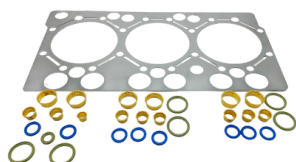

NOME: KIT JUNTA DO CABEÇOTE

VT: 034770

Peso: 0,450kg

Aplicação: MOTORES VOLVO PENTA

Modelos:

TD630VE, TWD630VE, TD640VE, TD61A, TD61AW, TAMD61A, TAMD62A, TD610V, TWD610V, TD630VE, TWD630VE, TD640VE, TAMD63.