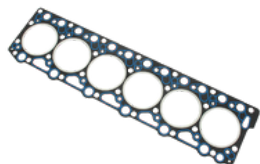

NOME: JUNTA DO CABEÇOTE

VT: 073978

Peso: 0,350kg

Aplicação: MOTORES VOLVO PENTA

Modelos:

AD41A, AD41B, AD41D, AD41L-A, AD41P-A, AQAD41A, D41A, D41B, D41D, D41L-A, KAD300-A, KAD42A, KAD42P-A, KAD43P-A, KAD44P, KAD44P-B, KAD44P-C, KAMD300-A, KAMD42A, KAMD42P-A, KAMD43P-A, KAMD44P-A, KAMD44P-C, TAMD41A, TAMD41B, TAMD41D, TAMD41H-A, TAMD41H-B, TAMD41L-A, TAMD41M-A, TAMD41P-A, TAMD42B, TAMD42WJ-A, TMD41A, TMD41B, TMD41D, TMD41L-A