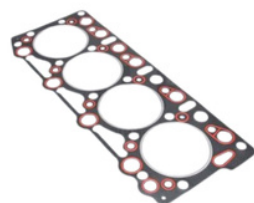

NOME: KIT JUNTA DO CABEÇOTE

VT: 043993

Peso: 0,520kg

Aplicação: MOTORES VOLVO PENTA

Modelos:

TAD730G, TAD730P, TAD730V, TAD740GE, TAD741GE, TAMD71A, TAMD71B, TAMD72A, TAMD72P-A, TAMD72WJ-A, TAMD73P-A, TAMD73WJ-A, TAMD74A-A, TAMD74A-B, TAMD74C-A, TAMD74C-B, TAMD74L-A, TAMD74L-B, TAMD74P-A, TAMD74P-B, TAMD75P-A, TD710G, TD71A, TD730ME, TD730VE, TID71A, TWD710G, TWD710P, TWD710V, TWD730ME, TWD731ME, TWD731VE, TWD740GE, TWD740VE