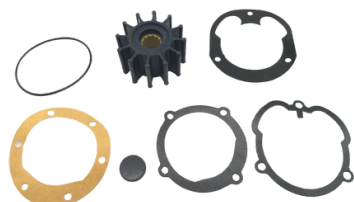

NOME: KIT ROTOR BOMBA D'ÁGUA

VT: 077528

Peso: 0,100kg

Aplicação: RABETAS VOLVO PENTA

Modelos:

3,0, 4,3, 5,7, 7,4, 8,1, 430, 431, 432, 434, 500, 501, 2003, 2003T, 2003TB, 3,0GS LK, 4,3Gi LK, 4,3GL LK, 4,3GS LK, 430A, 430B, 431A, 431B, 432A, 434A, 5,7GL LK, 5,7GLi LK, 5,7Gsi LK, 500A, 501A, 570, 571, 572, 570A, 571A, 572A, 7,4GL LK, 7,4Gsi LK, 7,4Gi LK, 8,1Gi-A, 8,1Gi-B, 8,1Gi-BF, 8,1Gi-C, 8,1Gi-CF, 8,1Gi-D, 8,1Gi-DF, 8,1GiL-B, 8,1GiL-C, 8,1GiL-D, 8,1Gsi-A, 8,1GsiL-A, 8,1Gxi-A, 8,1Gxi-AF, 8,1Gxi-B, 8,1Gxi-BF, 8,1Gxi-C, 8,1Gxi-CF, 8,1GxiL-A, 8,1GxiL-B, 8,1GxiL-C, AQ150A, AQ150B, AQ175A, AQ200D, AQ200F, AQ211A, AQ225D, AQ225F, AQ231A, AQ231B, AQ255B, AQ260A, AQ271A, AQ271B, AQ271C, AQ271D, AQ290A, BB225A, BB225AV, BB225B, BB225C, BB260A, BB260AV, D21, D22, D2-55, D2-55A, D2-55B, D2-55C, D2-55D, D2-55E, D2-75, D2-75A, D2-75B, D2-75C, D375, D420, DPX375-A, DPX375-B, DPX375BF, DPX375-CF, DPX420-A, DPX420B, DPX420-BF, DPX420-CF, MD22A, MD22L-A, MD22L-B, MD22P-B, TAMD22P-B, TMD22B, V-6