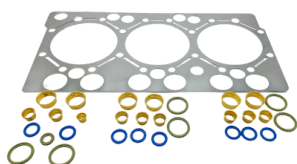

NOME: KIT JUNTA DO CABEÇOTE

VT: 043993

Peso: 0,520kg

Aplicação: MOTORES VOLVO PENTA

Modelos:

TAD730G, TAD730P, TAD730V, TAD740GE, TAD741GE, TAMD71A, TAMD71B, TAMD72A, TAMD72P-A, TAMD72WJ-A, TAMD73P-A, TAMD73WJ-A, TAMD74A-A, TAMD74A-B, TAMD74C-A, TAMD74C-B, TAMD74L-A, TAMD74L-B, TAMD74P-A, TAMD74P-B, TAMD75P-A, TD710G, TD71A, TD730ME, TD730VE, TID71A, TWD710G, TWD710P, TWD710V, TWD730ME, TWD731ME, TWD731VE, TWD740GE, TWD740VE