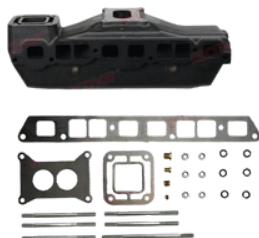

NOME: MUFLA KIT 3.0

VT: 080801

Peso: 28,650KG

Aplicação: MOTORES VOLVO PENTA

Modelos:
3.0L GM