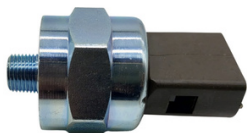

NOME: INTERRUPTOR SENSOR DE PRESSÃO DE ÓLEO

VT: 076292

Peso: 0,100kg

Aplicação: MOTORES VOLVO PENTA

Modelos: