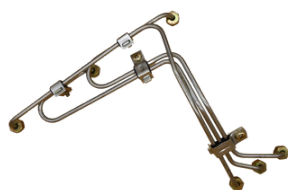

NOME: KIT 3 CANOS INJETOR 1 2 E 3

VT: 082310

Peso: 0,750kg motor

Aplicação: MOTORES VOLVO PENTA

Modelos:

TAMD63P-A