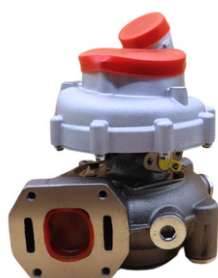

NOME: TURBINA D4-300

VT: 080722

Peso: 13,700kg

Aplicação: MOTORES VOLVO PENTA

Modelos:

D4-300A-A, D4-300A-C, D4-300A-D, D4-300A-E, D4-300A-F, D4-300D-A, D4-300D-C, D4-300D-D, D4-300D-E, D4-300D-F, D4-300I-A, D4-300I-C, D4-300I-D, D4-300I-E, D4-300I-F