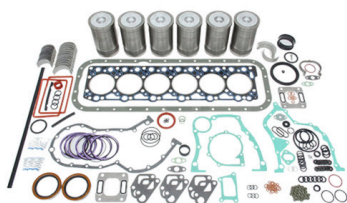

NOME: KIT REPARO REVISÃO MOTOR

VT: 075212 alterar foto/peso

Peso: 0,046kg

Aplicação: MOTORES VOLVO PENTA

Modelos:

KAD300-A, KAD44P, KAD44P-B, KAD44P-C, KAMD300-A, KAMD44P-A, KAMD44P-C