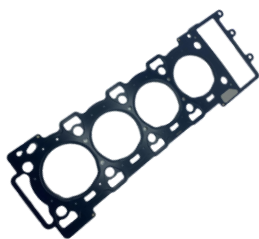

**NOME: JUNTA DO COLETOR DE ESCAPE MUFLA
D4 D6**

VT: 077775

Peso: 0,014kg

Aplicação: MOTORES VOLVO PENTA

Modelos:

D4-150A-G, D4-175I-G, D4-180I-B, D4-180I-C, D4-180I-D, D4-180I-E, D4-180I-F, D4-210A-A, D4-210A-B, D4-210I-A, D4-210I-B, D4-225A-C, D4-225A-D, D4-225A-E, D4-225A-F, D4-225I-B, D4-225I-C, D4-225I-D, D4-225I-E, D4-225I-F, D4-230A-G, D4-230I-G, D4-260A-A, D4-260A-B, D4-260A-C, D4-260A-D, D4-260A-E, D4-260A-F, D4-260D-B, D4-260D-C, D4-260D-D, D4-260D-E, D4-260D-F, D4-260I-A, D4-260I-B, D4-260I-C, D4-260I-D, D4-260I-E, D4-260I-F, D4-270A-G, D4-270I-G, D4-300A-A, D4-300A-C, D4-300A-D, D4-300A-E, D4-300A-F, D4-300A-G, D4-300D-A, D4-300D-C, D4-300D-D, D4-300D-E, D4-300D-F, D4-300I-A, D4-300I-C, D4-300I-D, D4-300I-E, D4-300I-F, D4-300I-G, D4-320A-G, D4-320I-G, D6-280A-A, D6-280A-B, D6-280A-C, D6-280A-D, D6-280A-E, D6-280I-A, D6-280I-B, D6-280I-C, D6-280I-D, D6-280I-E, D6-300A-F, D6-300A-G, D6-300D-F, D6-300D-G, D6-300I-F, D6-300I-G, D6-310A-A, D6-310A-B, D6-310A-C, D6-310A-D, D6-310A-E, D6-310D-B, D6-310D-C, D6-310D-D, D6-310D-E, D6-310I-A, D6-310I-B, D6-310I-C, D6-310I-D, D6-310I-E, D6-330A-B, D6-330A-C, D6-330A-D, D6-330A-E, D6-330A-F, D6-330D-B, D6-330D-C, D6-330D-D, D6-330D-E, D6-330D-F, D6-330I-B, D6-330I-C, D6-330I-D, D6-330I-E, D6-330I-F, D6-340A-G, D6-340D-G, D6-340I-G, D6-350A-A, D6-350A-B, D6-370A-B, D6-370A-C, D6-370A-D, D6-370A-E, D6-370A-F, D6-370D-A, D6-370D-B, D6-370D-C, D6-370D-D, D6-370D-E, D6-370D-F, D6-370I-A, D6-370I-B, D6-370I-C, D6-370I-D, D6-370I-E, D6-370I-F, D6-380A-G, D6-380D-G, D6-380I-G, D6-400A-E, D6-400A-F, D6-400A-G, D6-435D-A, D6-435D-C, D6-435D-D, D6-435D-E, D6-435D-F, D6-435I-A, D6-435I-C, D6-435I-D, D6-435I-E, D6-435I-F, D6-440A-G, D6-440D-G, D6-440I-G, D6-480D-G, D6-480I-G, D6-480I-WJ-G