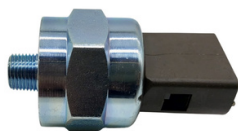

NOME: INTERRUPTOR SENSOR DE PRESSÃO DE ÓLEO

VT: 076292

Peso: 0,100kg

Aplicação: MOTORES VOLVO PENTA

Modelos:

TD630VE, TD640VE, TD70B, TD70CHC, TD70CRC, TD70G, TD70G-83, TD710G, TD71A, TD71ACE, TD71AG, TD71AP, TD71AW, TD730ME, TD730VE, THAMD70B, TID100K, TID100KG, TID100KP, TID120HPP, TID121FG, TID121K, TID121KG, TID121KGP, TID121KP, TID121LG, TID121LP, TID162AG, TID162AGP, TID162AP, TID162APB, TID60D, TID60DG, TID61AG, TID70G, TID71A, TID71AG, TID71AP, TMD100A, TMD100C, TMD102A, TMD120A, TMD120A, TMD120B, TMD121C, TMD122A, TMD30A, TMD31A, TMD31B, TMD31D, TMD31L-A, TMD40A, TMD40B, TMD40C, TMD41A, TMD41B, TMD41D, TMD41L-A, TMD70B, TMD70C, TWD1010G, TWD1030ME, TWD1031VE,