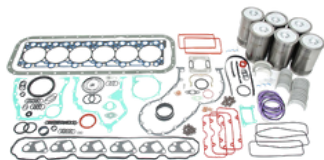

NOME: KIT JUNTA DO CABEÇOTE

VT: 043993

Peso: 0,520kg

Aplicação: MOTORES VOLVO PENTA

Modelos:

TAD730G, TAD730P, TAD730V, TAD740GE, TAD741GE, TAMD71A, TAMD71B, TAMD72A, TAMD72P-A, TAMD72WJ-A, TAMD73P-A, TAMD73WJ-A, TAMD74A-A, TAMD74A-B, TAMD74C-A, TAMD74C-B, TAMD74L-A, TAMD74L-B, TAMD74P-A, TAMD74P-B, TAMD75P-A, TD710G, TD71A, TD730ME, TD730VE, TID71A, TWD710G, TWD710P, TWD710V, TWD730ME, TWD731ME, TWD731VE, TWD740GE, TWD740VE